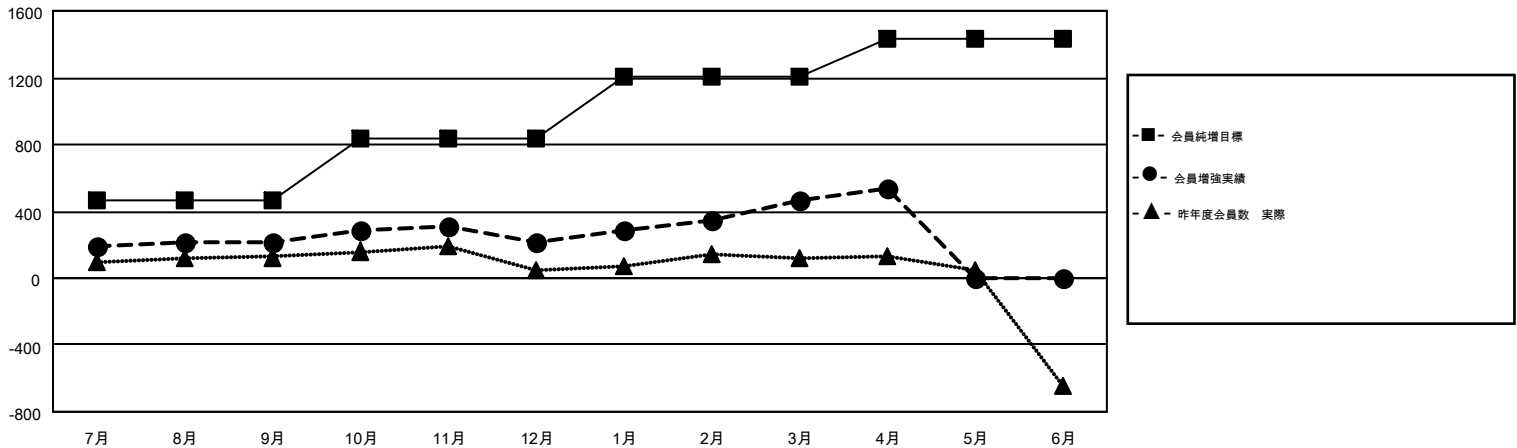

GMT MONTHLY MEMBERSHIP PROGRESS REPORT

Results as of: 4/30/2018

Multiple District 335

LOCATION: JAPAN

GMT: MASAYOSHI MARUYAMA, YASUHISA NAKAMURA

GMT会則地域 5

クラブ				名			
結果: 2017-2018				結果: 2017-2018			
四半期	新クラブ目標	新クラブ	解散クラブ	四半期	会員純増目標	会員増強実績	退会者(転籍を含む)実際
7月/8月/9月	1	0	0	7月/8月/9月	465	442	199
10月/11月/12月	1	0	0	10月/11月/12月	375	260	263
1月/2月/3月	3	1	0	1月/2月/3月	370	448	176
4月/5月/6月	1	0	0	4月/5月/6月	220	127	51

新クラブ目標及び実績累計

会員目標及び実績累計

解散クラブ: 0	319 CLUBS OF 416 一名以上の新会員を登録	男女別 男性 11,418 (76.61%) 女性 3,487 (23.39%)
退会者 物故会員 123 クラブ解散 0 その他 566 合計 689	会員累計データを見るには、ここをクリック	世帯主/家族会員合計 4,735 国際会費半額の家族会員 2,553