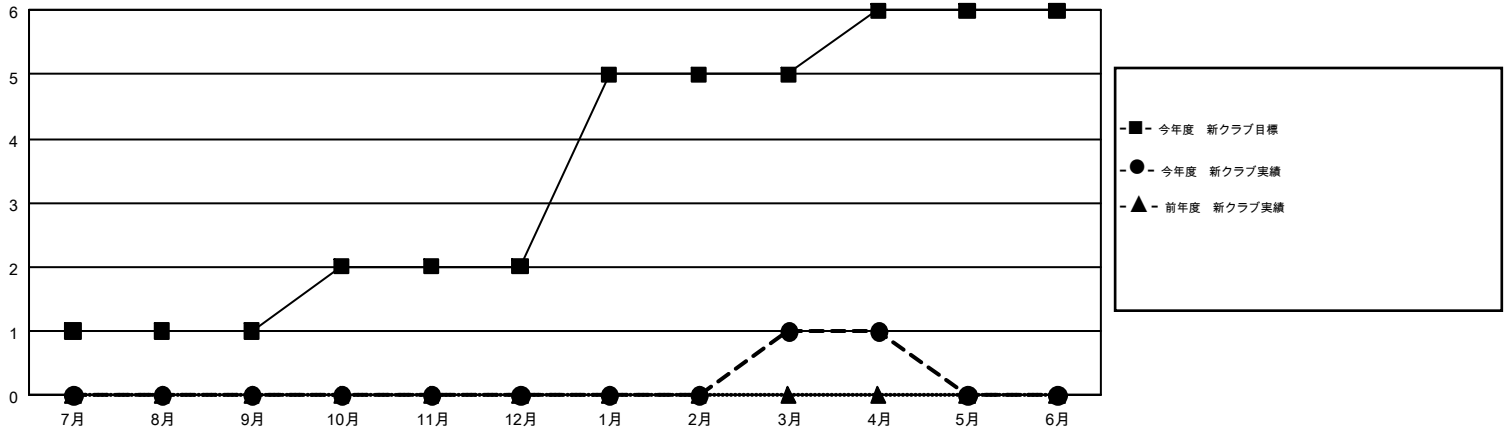

GMT MONTHLY MEMBERSHIP PROGRESS REPORT

Results as of: 4/30/2018

Multiple District 335

LOCATION: JAPAN

GMT: MASAYOSHI MARUYAMA, YASUHISA NAKAMURA

GMT会則地域 5

クラブ				名			
結果: 2017-2018				結果: 2017-2018			
四半期	新クラブ目標	新クラブ	解散クラブ	四半期	会員純増目標	会員増強実績	退会者(転籍を含む)実際
7月/8月/9月	1	0	0	7月/8月/9月	465	442	199
10月/11月/12月	1	0	0	10月/11月/12月	375	260	263
1月/2月/3月	3	1	0	1月/2月/3月	370	448	176
4月/5月/6月	1	0	0	4月/5月/6月	220	127	51

新クラブ目標及び実績累計

会員目標及び実績累計

解散クラブ: 0	319 CLUBS OF 416 一名以上の新会員を登録	男女別 男性 11,418 (76.61%) 女性 3,487 (23.39%)
退会者 物故会員 123 クラブ解散 0 その他 566 合計 689	会員累計データを見るには、ここをクリック	世帯主/家族会員合計 4,735 国際会費半額の家族会員 2,553